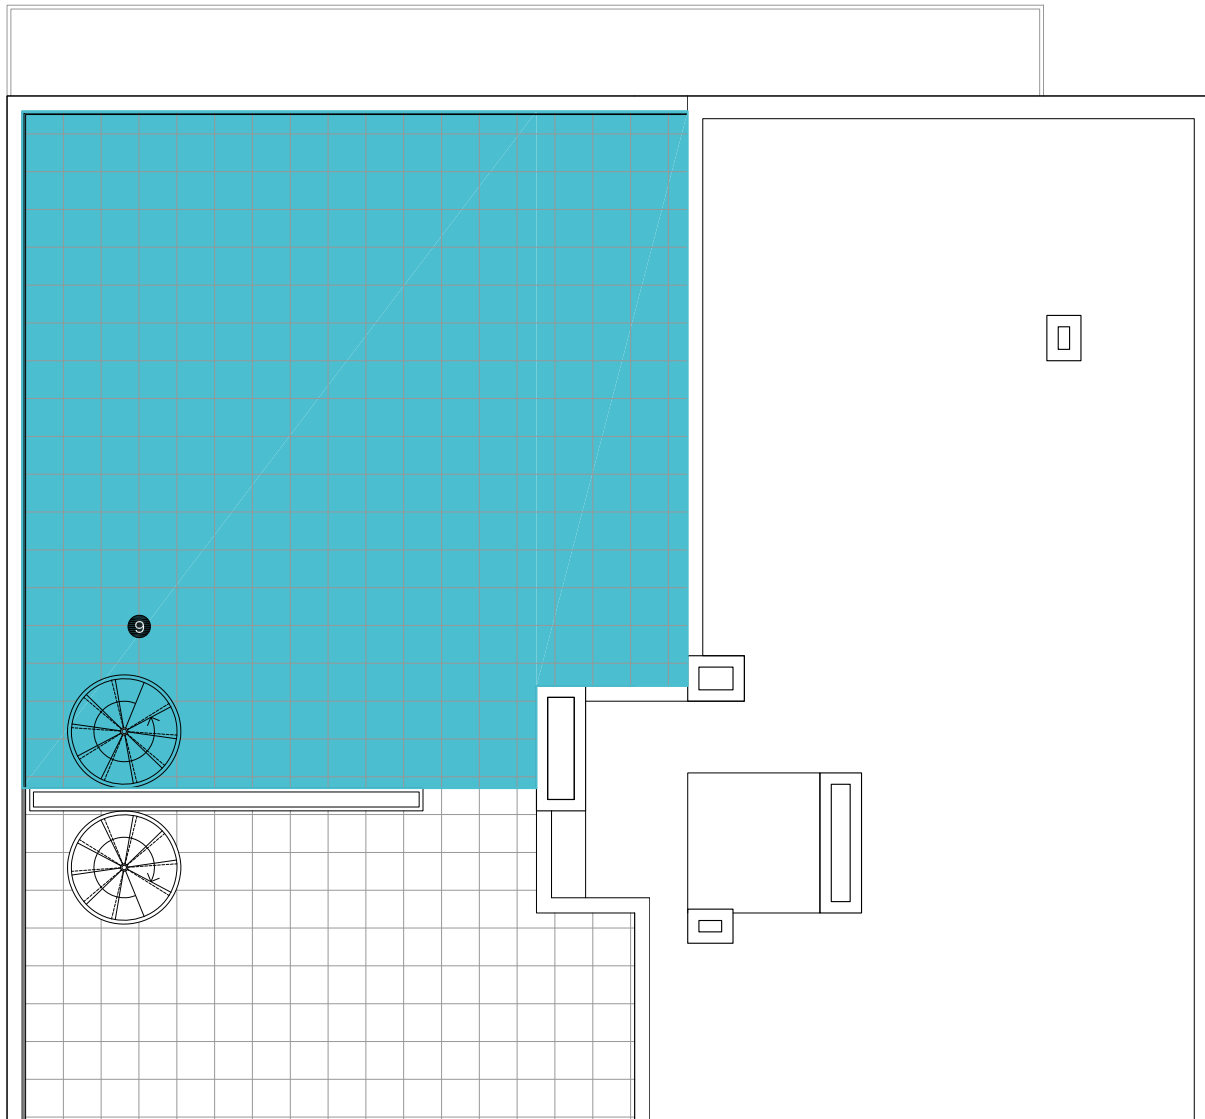

HABITATGE 3.A.1

BLOC 1

ESCALA A

PLANTA - PORTA 3 - 1

1 SALA - MENJADOR 32.50 m²

2 DISTRIBUÏDOR 4.20 m²

3 CUINA 8.90 m²

4 HABITACIÓ SUITE 20.30 m²

5 HABITACIÓ 2 12.60 m²

6 HABITACIÓ 3 10.70 m²

7 BANY 3.90 m²

8 TERRASSA 39.80 m²

9 SOLARIUM 77.10 m²

HABITATGE 3.A.1

BLOC 1

ESCALA A

PLANTA - PORTA 3 - 1

1 SALA - MENJADOR 32.50 m²

2 DISTRIBUÏDOR 4.20 m²

3 CUINA 8.90 m²

4 HABITACIÓ SUITE 20.30 m²

5 HABITACIÓ 2 12.60 m²

6 HABITACIÓ 3 10.70 m²

7 BANY 3.90 m²

8 TERRASSA 39.80 m²

9 SOLARIUM 77.10 m²