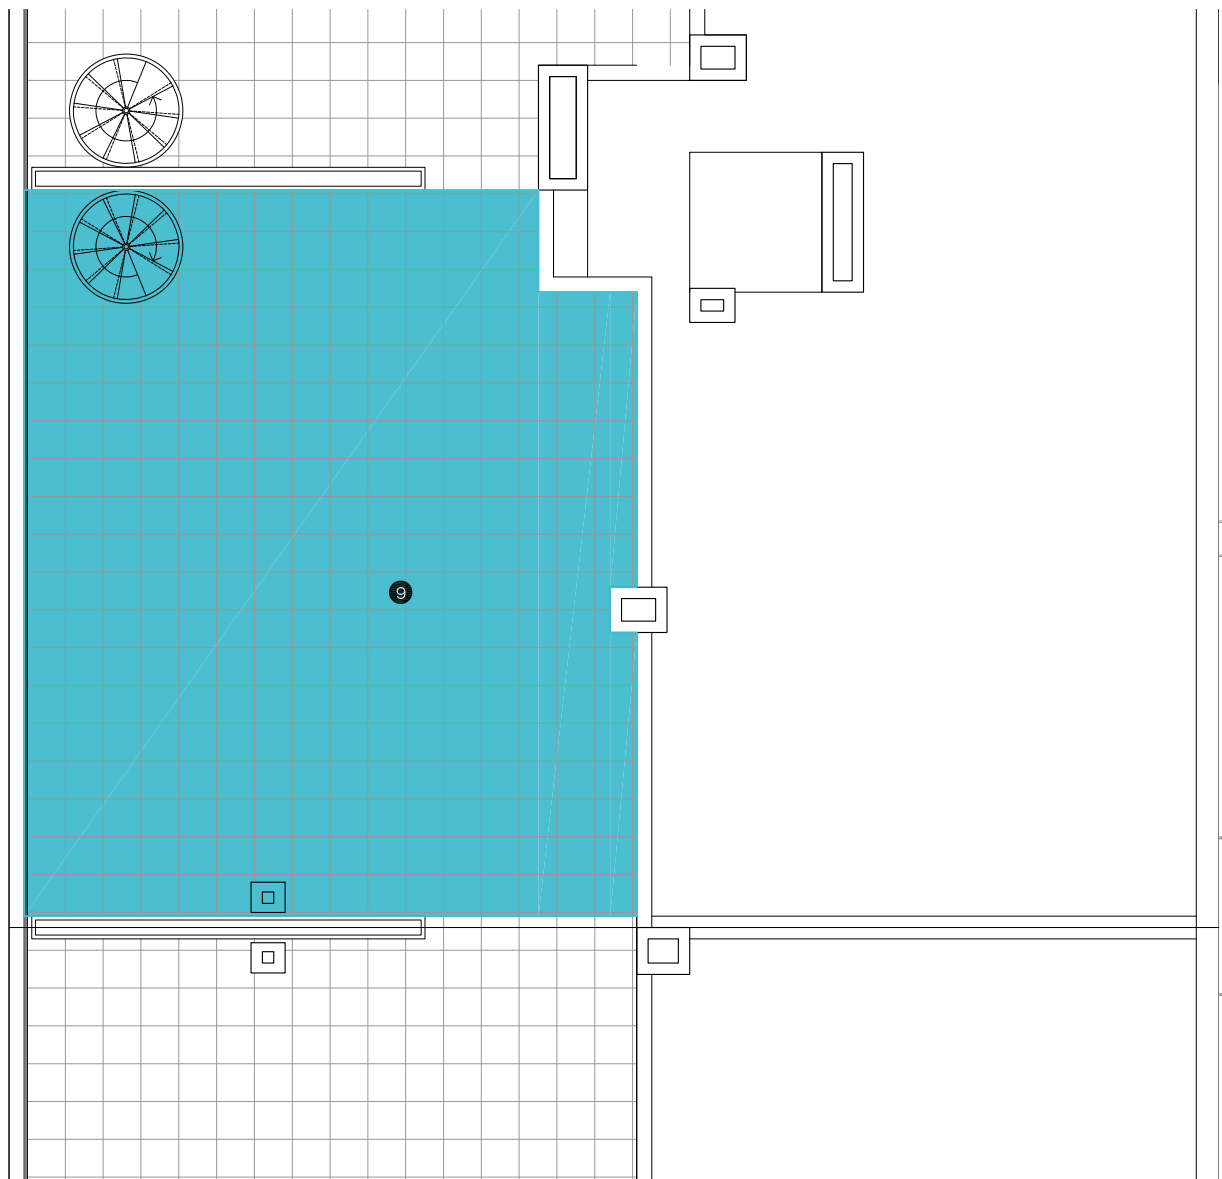

HABITATGE 3.A.2

BLOC 1

ESCALA A

PLANTA - PORTA 3 - 2

1 SALA - MENJADOR 37.20 m²

2 DISTRIBUÏDOR 4.30 m²

3 CUINA 8.80 m²

4 HABITACIÓ SUITE 20.70 m²

5 HABITACIÓ 2 10.10 m²

6 HABITACIÓ 3 9.80 m²

7 BANY 3.90 m²

8 TERRASSA 1 - 2 27.40 m² + 4.30 m²

9 SOLARIUM 76.00 m²

HABITATGE 3.A.2

BLOC 1

ESCALA A

PLANTA - PORTA 3 - 2

1 SALA - MENJADOR 37.20 m²

2 DISTRIBUÏDOR 4.30 m²

3 CUINA 8.80 m²

4 HABITACIÓ SUITE 20.70 m²

5 HABITACIÓ 2 10.10 m²

6 HABITACIÓ 3 9.80 m²

7 BANY 3.90 m²

8 TERRASSA 1 - 2 27.40 m² + 4.30 m²

9 SOLARIUM 76.00 m²