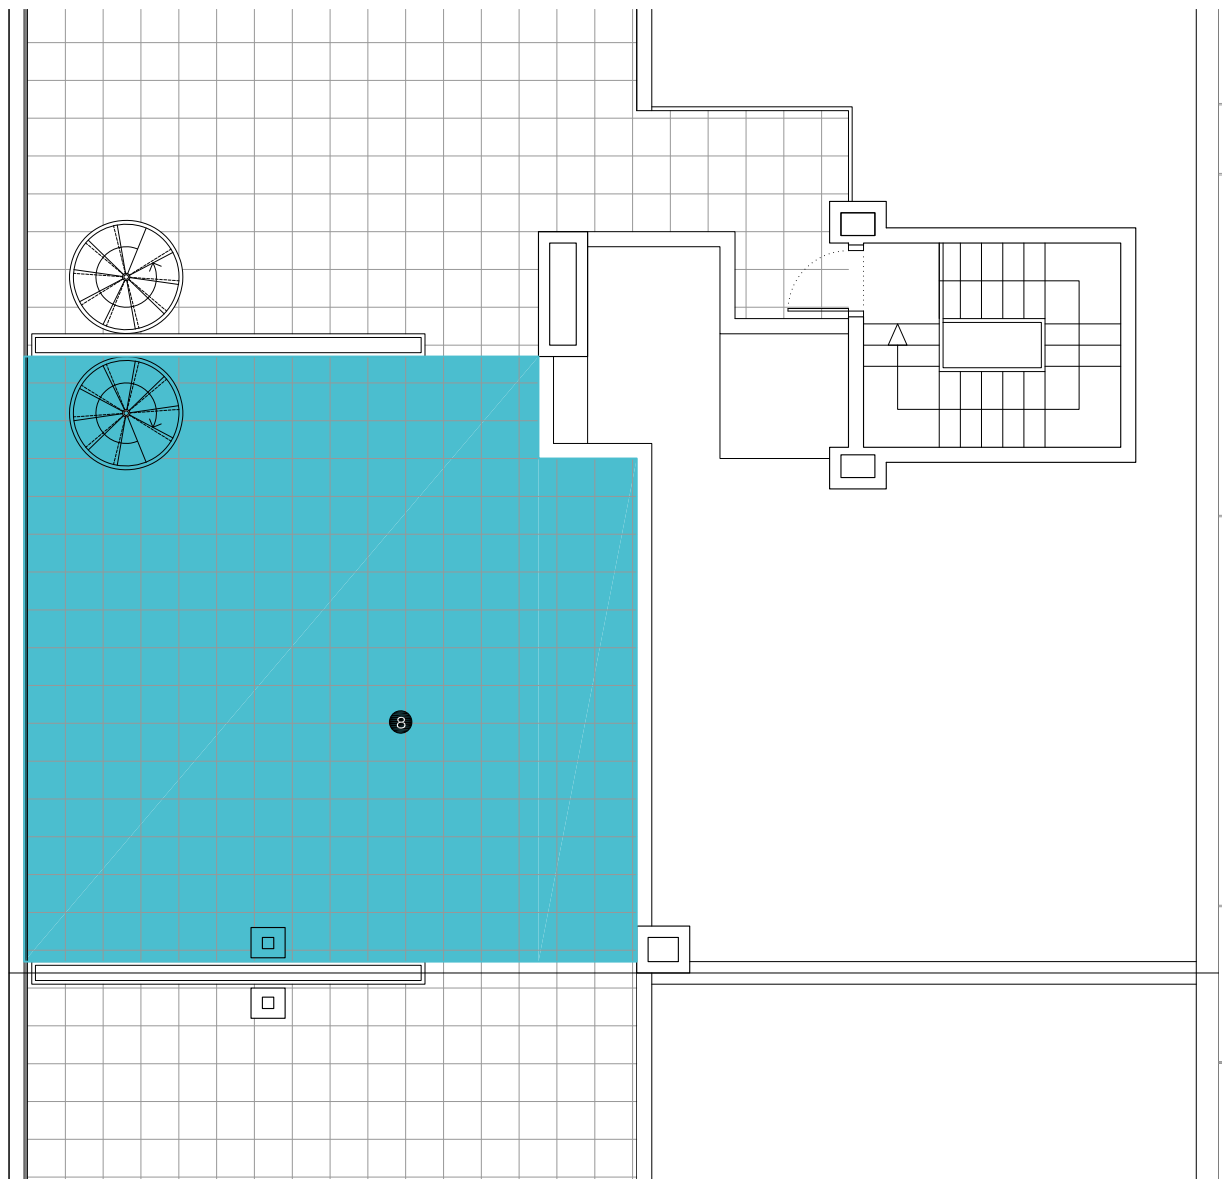

HABITATGE 3.B.2

BLOC 1

ESCALA B

PLANTA - PORTA 3 - 2

1 SALA - MENJADOR 33.20 m²

2 DISTRIBUÏDOR 2.00 m²

3 CUINA 8.80 m²

4 HABITACIÓ SUITE 17.80 m²

5 HABITACIÓ 2 11.80 m²

6 BANY 3.90 m²

7 TERRASSA 1 - 2 22.70 m² + 6.00 m²

8 SOLARIUM 63.00 m²

HABITATGE 3.B.2

BLOC 1

ESCALA B

PLANTA - PORTA 3 - 2

1 SALA - MENJADOR 33.20 m²

2 DISTRIBUÏDOR 2.00 m²

3 CUINA 8.80 m²

4 HABITACIÓ SUITE 17.80 m²

5 HABITACIÓ 2 11.80 m²

6 BANY 3.90 m²

7 TERRASSA 1 - 2 22.70 m² + 6.00 m²

8 SOLARIUM 63.00 m²