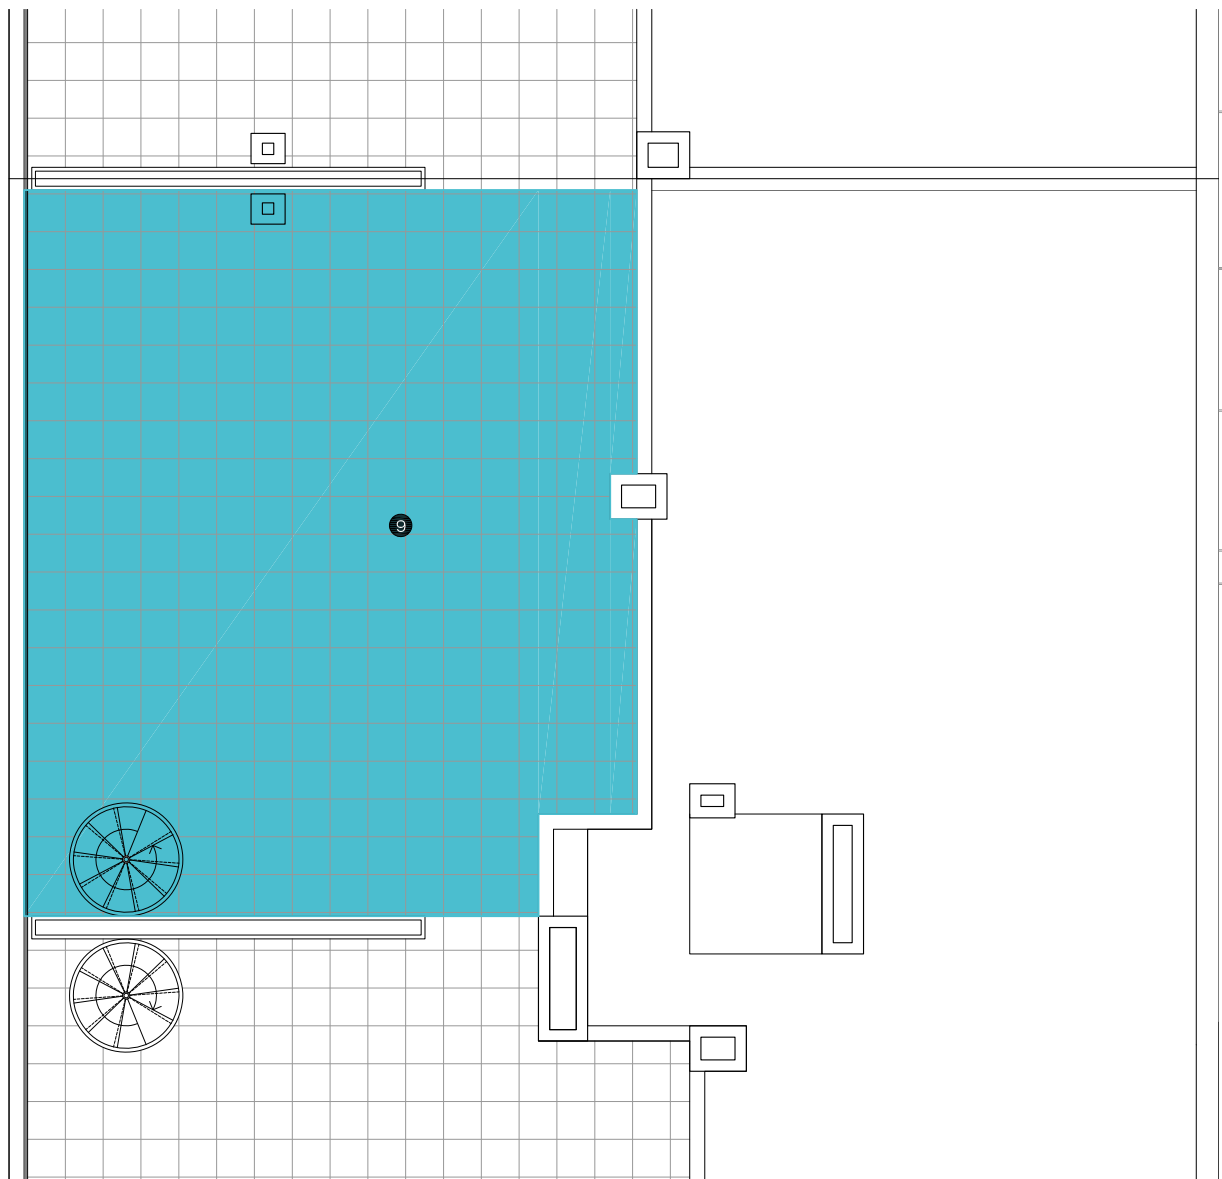

HABITATGE 3.C.1

BLOC 1

ESCALA C

PLANTA - PORTA 3 - 1

1 SALA - MENJADOR 37.20 m²

2 DISTRIBUÏDOR 4.30 m²

3 CUINA 8.80 m²

4 HABITACIÓ SUITE 20.70 m²

5 HABITACIÓ 2 10.10 m²

6 HABITACIÓ 3 9.80 m²

7 BANY 3.90 m²

8 TERRASSA 1 - 2 27.40 m² + 2.20 m²

9 SOLARIUM 76.00 m²

HABITATGE 3.C.1

BLOC 1

ESCALA C

PLANTA - PORTA 3 - 1

1 SALA - MENJADOR 37.20 m²

2 DISTRIBUÏDOR 4.30 m²

3 CUINA 8.80 m²

4 HABITACIÓ SUITE 20.70 m²

5 HABITACIÓ 2 10.10 m²

6 HABITACIÓ 3 9.80 m²

7 BANY 3.90 m²

8 TERRASSA 1 - 2 27.40 m² + 2.20 m²

9 SOLARIUM 76.00 m²