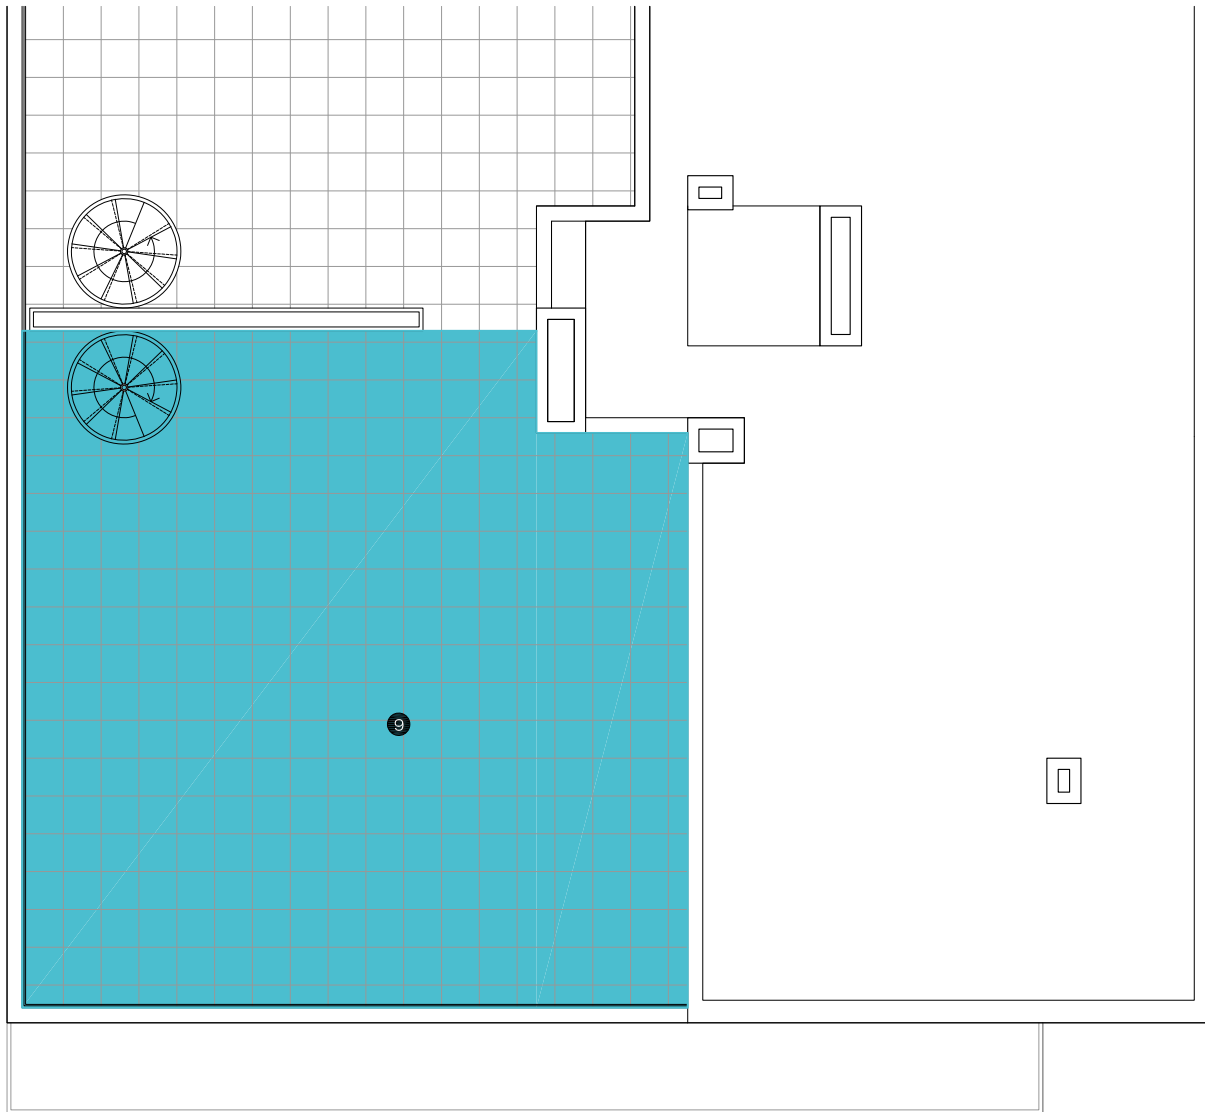

HABITATGE 3.C.2

BLOC 1

ESCALA C

PLANTA - PORTA 3 - 2

1 SALA - MENJADOR 32.50 m²

2 DISTRIBUÏDOR 4.20 m²

3 CUINA 8.90 m²

4 HABITACIÓ SUITE 20.20 m²

5 HABITACIÓ 2 12.60 m²

6 HABITACIÓ 3 10.70 m²

7 BANY 4.00 m²

8 TERRASSA 39.80 m²

9 SOLARIUM 77.10 m²

HABITATGE 3.C.2

BLOC 1

ESCALA C

PLANTA - PORTA 3 - 2

1 SALA - MENJADOR 32.50 m²

2 DISTRIBUÏDOR 4.20 m²

3 CUINA 8.90 m²

4 HABITACIÓ SUITE 20.20 m²

5 HABITACIÓ 2 12.60 m²

6 HABITACIÓ 3 10.70 m²

7 BANY 4.00 m²

8 TERRASSA 39.80 m²

9 SOLARIUM 77.10 m²