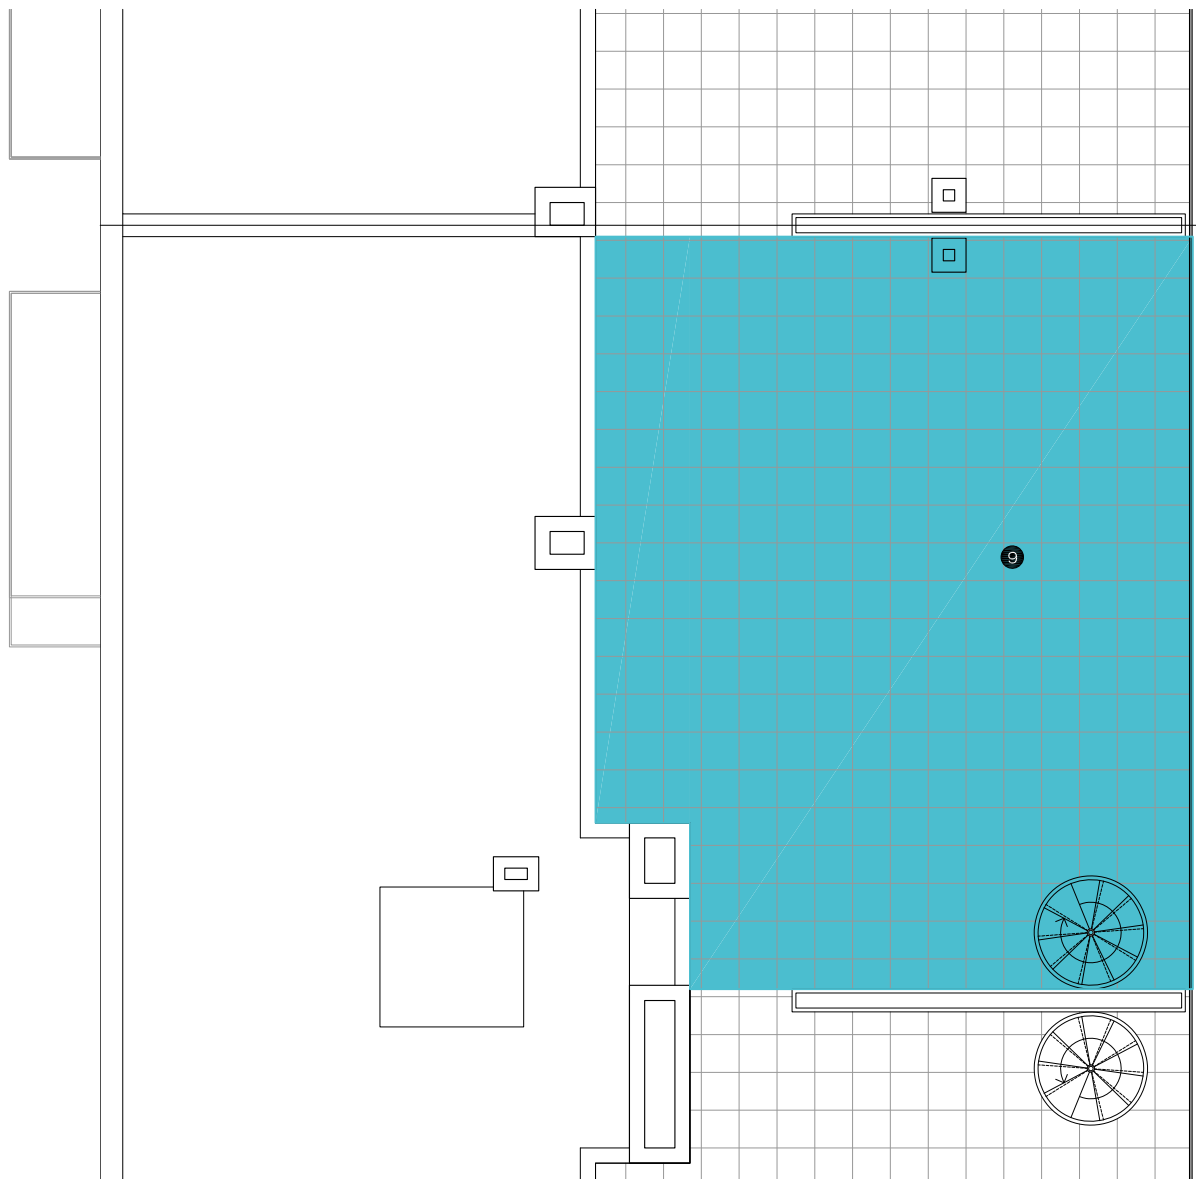

HABITATGE 3.D.2

BLOC 2

ESCALA D

PLANTA - PORTA 3 - 2

1 SALA - MENJADOR 38.50 m²

2 DISTRIBUÏDOR 4.30 m²

3 CUINA 8.90 m²

4 HABITACIÓ SUITE 19.60 m²

5 HABITACIÓ 2 9.10 m²

6 HABITACIÓ 3 11.20 m²

7 BANY 4.20 m²

8 TERRASSA 1 - 2 28.30 m² + 4.70 m²

9 SOLARIUM 75.90 m²

HABITATGE 3.D.2
BLOC 2
ESCALA D
PLANTA - PORTA 3 - 2

1 SALA - MENJADOR	38.50 m ²
2 DISTRIBUÏDOR	4.30 m ²
3 CUINA	8.90 m ²

4 HABITACIÓ SUITE	19.60 m ²
5 HABITACIÓ 2	9.10 m ²
6 HABITACIÓ 3	11.20 m ²

7 BANY	4.20 m ²
8 TERRASSA 1 - 2	28.30 m ² + 4.70 m ²
9 SOLARIUM	75.90 m ²