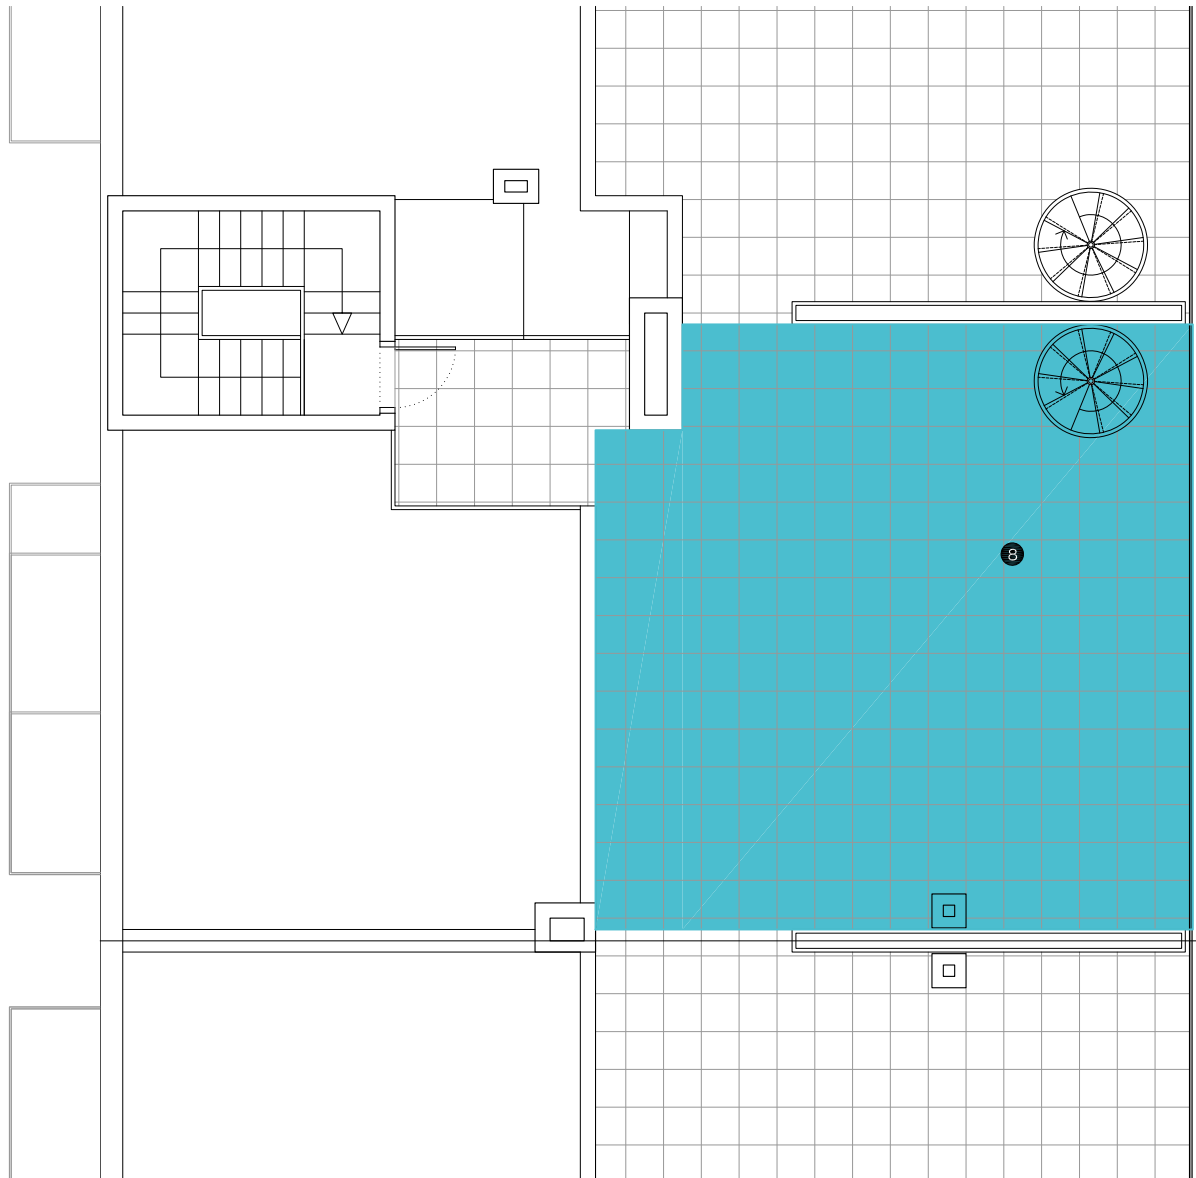

HABITATGE 3.E.1
BLOC 2
ESCALA E
PLANTA - PORTA 3 - 1

1 SALA - MENJADOR 29.60 m²
2 DISTRIBUÏDOR 1.90 m²
3 CUINA 8.60 m²

4 HABITACIÓ SUITE 19.50 m²
5 HABITACIÓ 2 11.80 m²
6 BANY 4.40 m²

7 TERRASSA 1 - 2 22.80 m² + 2.50 m²
8 SOLARIUM 61.60 m²

HABITATGE 3.E.1

BLOC 2

ESCALA E

PLANTA - PORTA 3 - 1

1 SALA - MENJADOR 29.60 m²

2 DISTRIBUÏDOR 1.90 m²

3 CUINA 8.60 m²

4 HABITACIÓ SUITE 19.50 m²

5 HABITACIÓ 2 11.80 m²

6 BANY 4.40 m²

7 TERRASSA 1 - 2 22.80 m² + 2.50 m²

8 SOLARIUM 61.60 m²