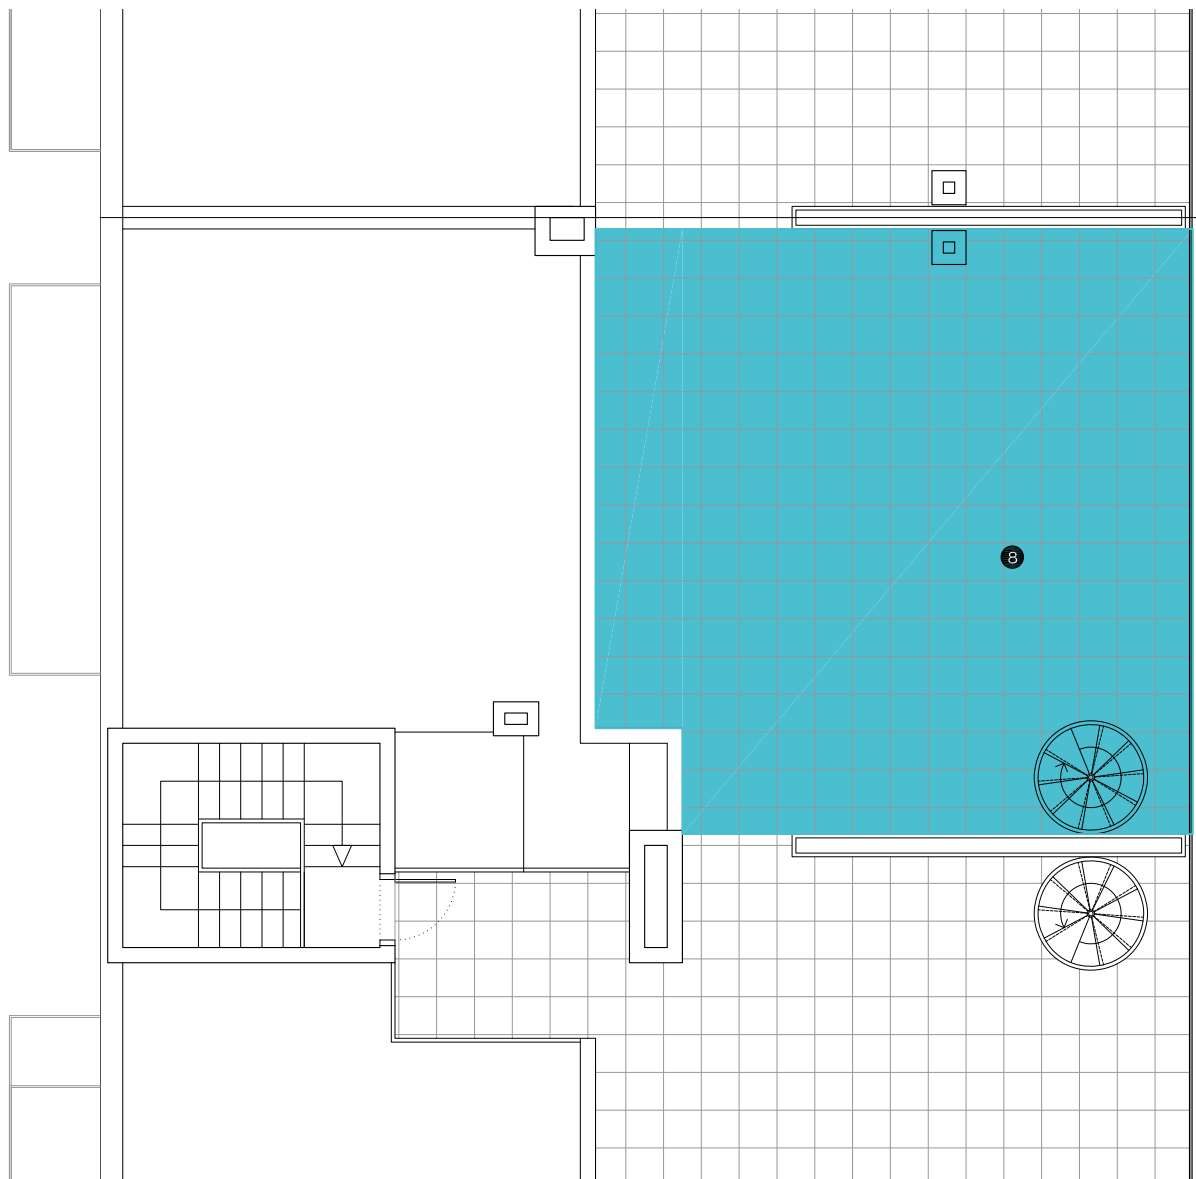

**HABITATGE** 3.E.2

**BLOC** 2

**ESCALA** E

**PLANTA - PORTA** 3 - 2

**1** SALA - MENJADOR 29.60 m<sup>2</sup>

**2** DISTRIBUÏDOR 1.90 m<sup>2</sup>

**3** CUINA 8.60 m<sup>2</sup>

**4** HABITACIÓ SUITE 19.50 m<sup>2</sup>

**5** HABITACIÓ 2 11.80 m<sup>2</sup>

**6** BANY 4.40 m<sup>2</sup>

**7** TERRASSA 1 - 2 22.80 m<sup>2</sup> + 6.00 m<sup>2</sup>

**8** SOLARIUM 61.60 m<sup>2</sup>

HABITATGE 3.E.2

BLOC 2

ESCALA E

PLANTA - PORTA 3 - 2

1 SALA - MENJADOR 29.60 m<sup>2</sup>

2 DISTRIBUÏDOR 1.90 m<sup>2</sup>

3 CUINA 8.60 m<sup>2</sup>

4 HABITACIÓ SUITE 19.50 m<sup>2</sup>

5 HABITACIÓ 2 11.80 m<sup>2</sup>

6 BANY 4.40 m<sup>2</sup>

7 TERRASSA 1 - 2 22.80 m<sup>2</sup> + 6.00 m<sup>2</sup>

8 SOLARIUM 61.60 m<sup>2</sup>