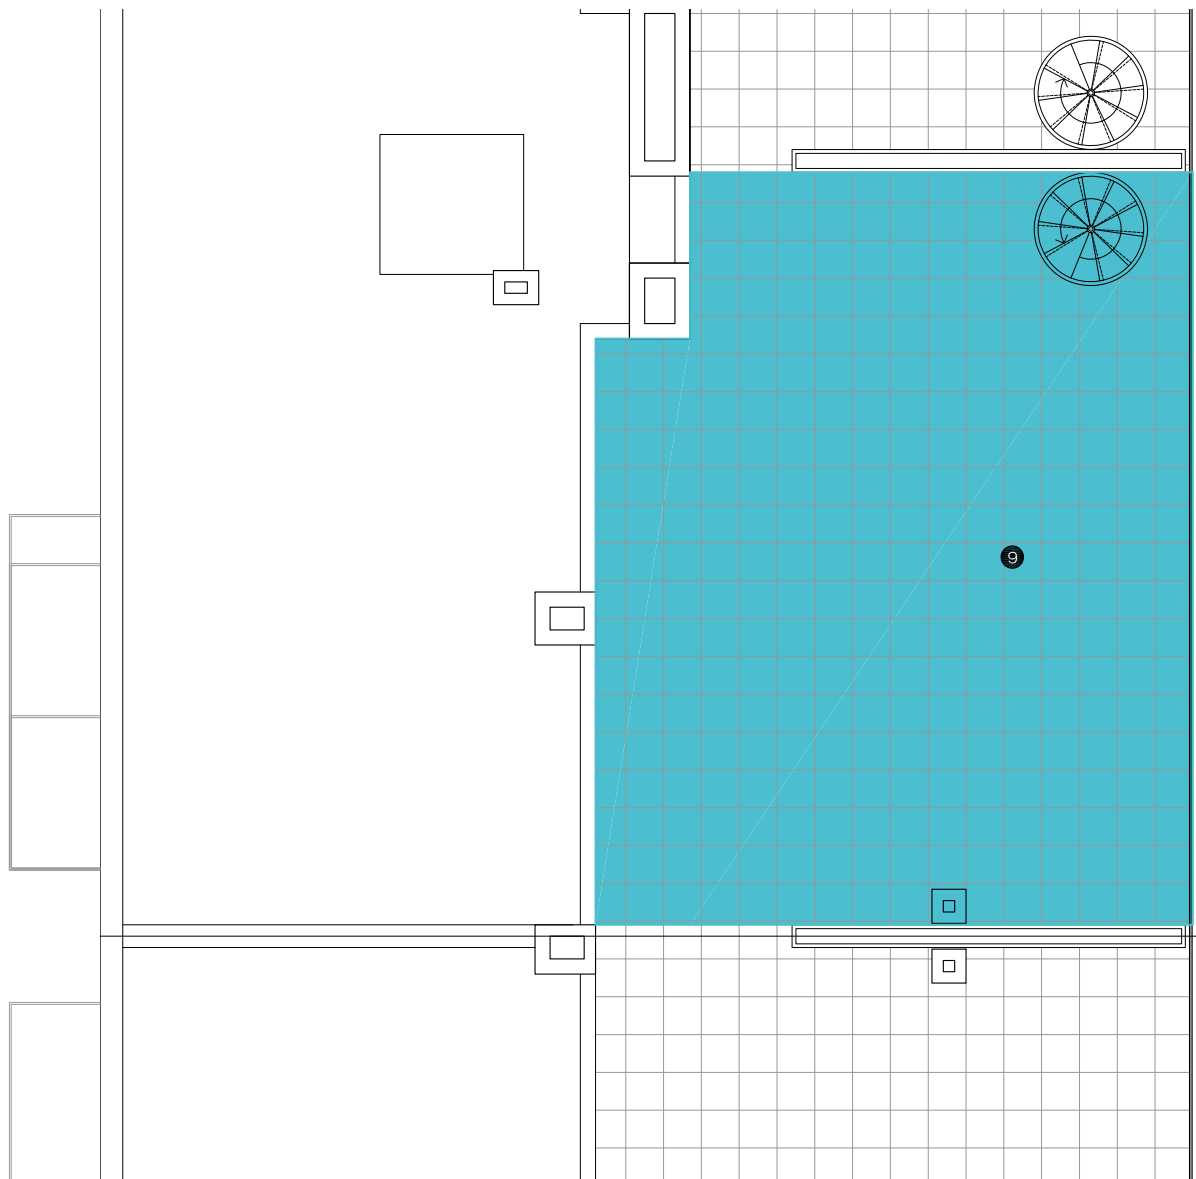

HABITATGE 3.F.1

BLOC 2

ESCALA F

PLANTA - PORTA 3 - 1

1 SALA - MENJADOR 38.50 m²

2 DISTRIBUÏDOR 4.30 m²

3 CUINA 8.90 m²

4 HABITACIÓ SUITE 19.70 m²

5 HABITACIÓ 2 9.10 m²

6 HABITACIÓ 3 11.20 m²

7 BANY 4.20 m²

8 TERRASSA 1 - 2 28.30 m² + 2.30 m²

9 SOLARIUM 75.90 m²

HABITATGE 3.F.1
BLOC 2
ESCALA F
PLANTA - PORTA 3 - 1

1	SALA - MENJADOR	38.50 m ²
2	DISTRIBUÏDOR	4.30 m ²
3	CUINA	8.90 m ²

4	HABITACIÓ SUITE	19.70 m ²
5	HABITACIÓ 2	9.10 m ²
6	HABITACIÓ 3	11.20 m ²

7	BANY	4.20 m ²
8	TERRASSA 1 - 2	28.30 m ² + 2.30 m ²
9	SOLARIUM	75.90 m ²