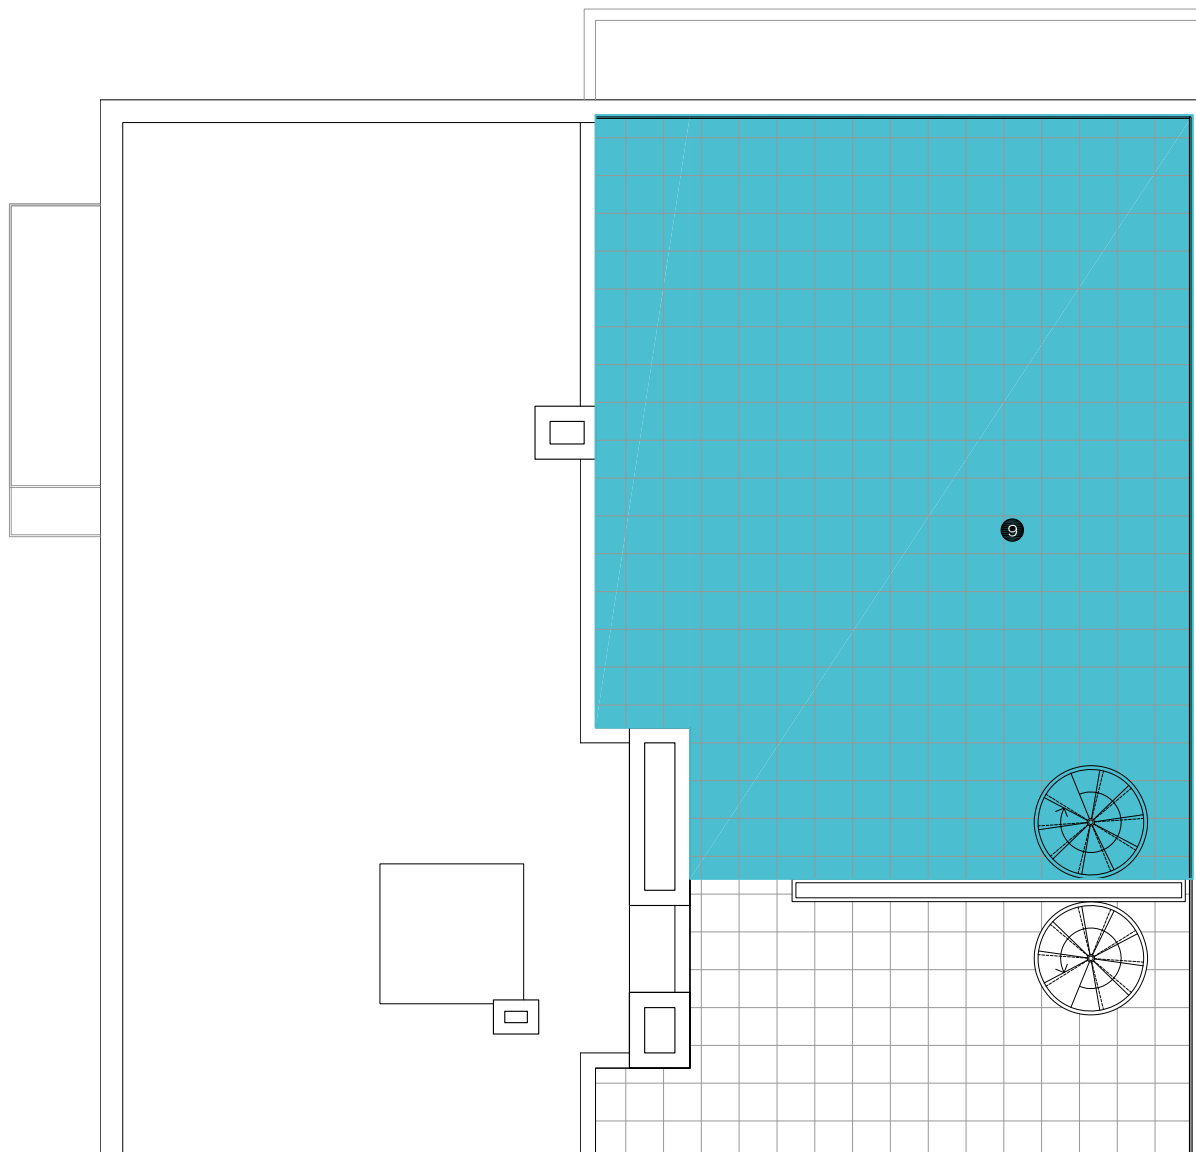

HABITATGE 3.F.2

BLOC 2

ESCALA F

PLANTA - PORTA 3 - 2

1 SALA - MENJADOR 38.50 m<sup>2</sup>

2 DISTRIBUÏDOR 4.30 m<sup>2</sup>

3 CUINA 8.90 m<sup>2</sup>

4 HABITACIÓ SUITE 19.70 m<sup>2</sup>

5 HABITACIÓ 2 9.10 m<sup>2</sup>

6 HABITACIÓ 3 11.20 m<sup>2</sup>

7 BANY 4.20 m<sup>2</sup>

8 TERRASSA 1 - 2 37.40 m<sup>2</sup> + 4.30 m<sup>2</sup>

9 SOLARIUM 77.30 m<sup>2</sup>

**HABITATGE** 3.F.2  
**BLOC** 2  
**ESCALA** F  
**PLANTA - PORTA** 3 - 2

<b>1</b>	SALA - MENJADOR	38.50 m <sup>2</sup>
<b>2</b>	DISTRIBUÏDOR	4.30 m <sup>2</sup>
<b>3</b>	CUINA	8.90 m <sup>2</sup>

<b>4</b>	HABITACIÓ SUITE	19.70 m <sup>2</sup>
<b>5</b>	HABITACIÓ 2	9.10 m <sup>2</sup>
<b>6</b>	HABITACIÓ 3	11.20 m <sup>2</sup>

<b>7</b>	BANY	4.20 m <sup>2</sup>
<b>8</b>	TERRASSA 1 - 2	37.40 m <sup>2</sup> + 4.30 m <sup>2</sup>
<b>9</b>	SOLARIUM	77.30 m <sup>2</sup>